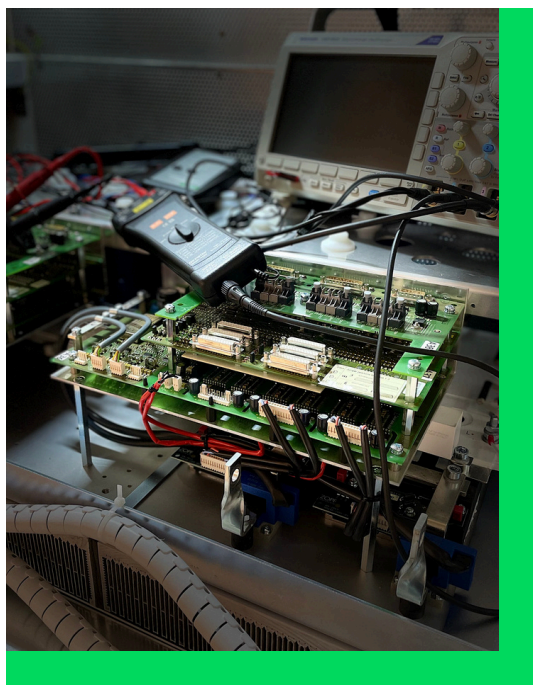

MULTIBRAND SERVICE FÜR UMRICHTER- SYSTEMS

Bei krecotec bieten wir Multibrand-Service für Leistungselektronik- und Umrichtersysteme an. Wir gehen über die Ersatzteilversorgung hinaus und bieten unser Fachwissen für Remote Support und Schulungen an. Dabei unterstützen wir Umrichtersysteme aller großen Hersteller. Kontaktieren Sie uns für Ihr System oder Ihre Flotte erhalten.